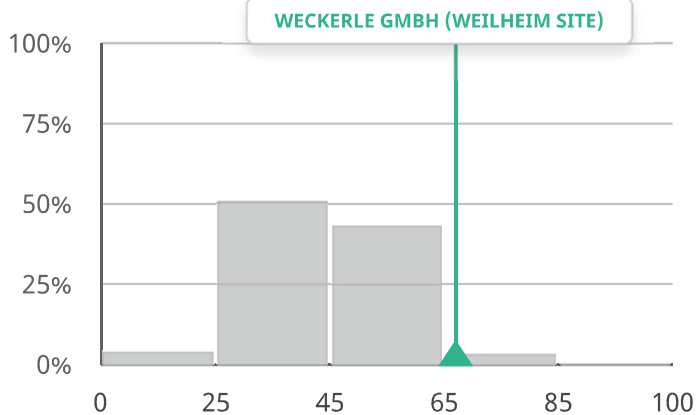

●●●●

NACHHALTIGE BESCHAFFUNG

●●●●

Verteilung der Gesamtbewertungen

Themenpunktzahl-Vergleich

- Bewertung von WECKERLE GMBH (WEILHEIM SITE)
- Alle Unternehmen dieser Branche, die von EcoVadis bewertet wurden

Stärken und Verbesserungsbereiche

Verbesserung beginnen

8
? Umwelt